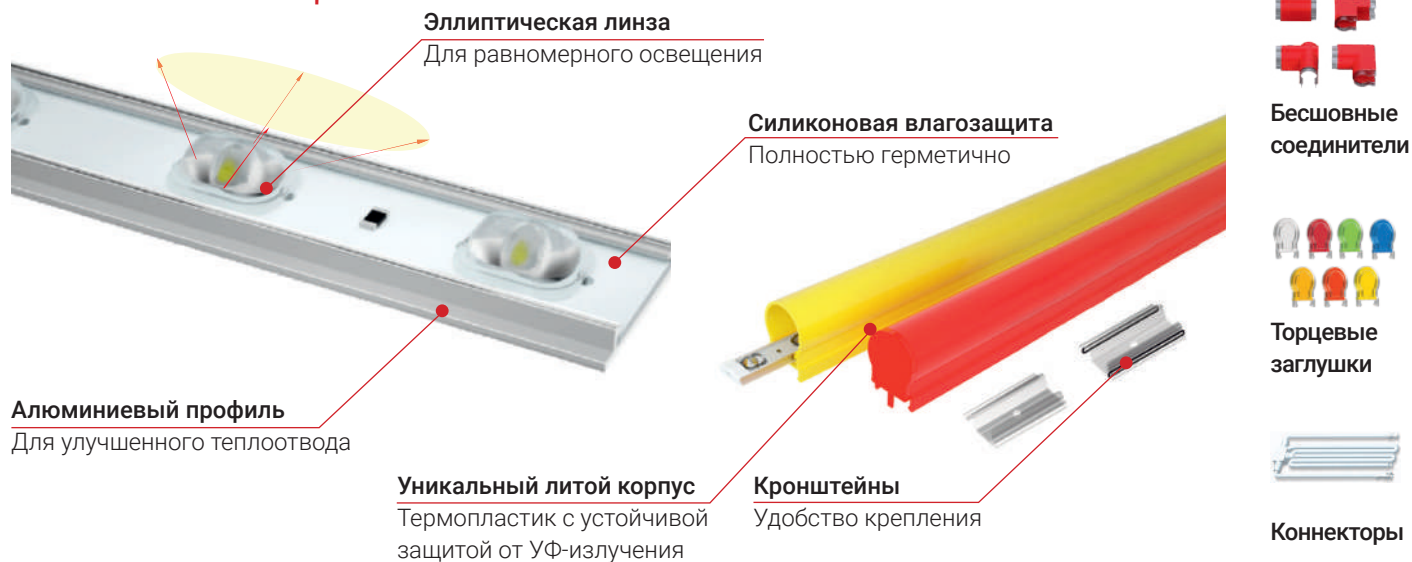

КОМПЛЕКТУЮЩИЕ

ЭФФЕКТИВНОЕ РЕШЕНИЕ ВАШИХ ЗАДАЧ

- ✓ Контурная подсветка зданий, торговых и общественных объектов
- ✓ Подсветка АЗС, технических станций для выделения в дорожном пространстве
- ✓ Открытые рекламные и зрелищные инсталляции различных цветов и динамики
- ✓ Уникальные дизайнерские решения
- ✓ Ландшафтный дизайн

СПЕЦИФИКАЦИИ,
IES-ФАЙЛЫ,
ИНФОРМАЦИЯ