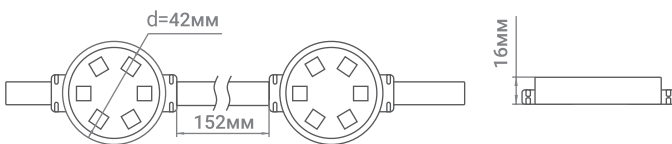

РАЗМЕРЫ И ПАРАМЕТРЫ

Матовая крышка