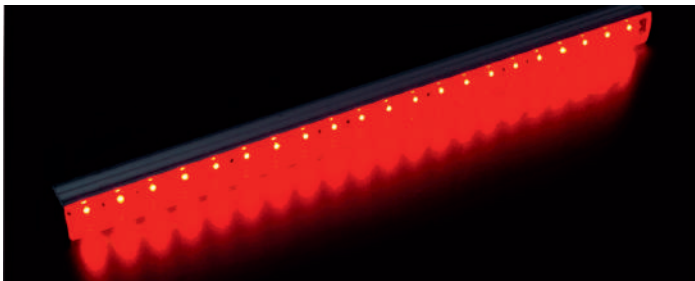

Многофункциональные светильники могут комплектоваться светодиодами белого или всех вариантов цветного свечения. Полноцветные SMART Line создают уникальные светодинамические эффекты, украшающие фасады, вывески, инсталляции.

ОДНОЦВЕТНЫЕ SMART LINE

Варианты свечения: белый, красный, синий, зеленый, желтый.

ПОЛНОЦВЕТНЫЕ SMART LINE

16 управляемых световых элементов с общей комбинацией 16 млн цветов для эффектной динамики.

SMART Line изготавливается индивидуально, с подбором параметров. Светодиоды могут комплектоваться технологичными направленными линзами.

ЛИНЗОВАННЫЕ СВЕТИЛЬНИКИ

- ✓ применяются для направленной заливающей подсветки;
- ✓ имеют значительную длину светового луча.

Длина засветки – до 15 м (5 этажей)
Дистанция просмотра – до 200 м

СВЕТИЛЬНИКИ БЕЗ ЛИНЗ