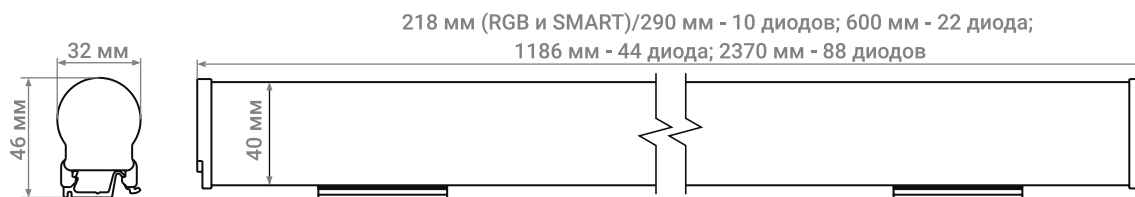

РАЗМЕРЫ

ПАРАМЕТРЫ

НАИМЕНОВАНИЕ	MB-T-LINE-CW	MB-T-LINE-R	MB-T-LINE-G	MB-T-LINE-B	MB-T-LINE-Y	MB-T-LINE-A	MB-T-LINE-O	MB-T-LINE-RGB	MB-T-LINE-SMART
ЦВЕТ СВЕЧЕНИЯ	холодный белый	красный	зеленый	синий	желтый	янтарный	оранжевый	RGB	Full Color
ЯРКОСТЬ	2000 cd/m²	320 cd/m²	800 cd/m²	75 cd/m²	135 cd/m²	1500 cd/m²	670 cd/m²	R: 300 cd/m² G: 780 cd/m²	B: 180 cd/m² W: 1240 cd/m²
МОЩНОСТЬ	max 5.8 W/m							max 8.2 W/m	
ТИП ДИОДА	2835							3528	3528 (UCS51B3, DMX512)
НАПРЯЖЕНИЕ	DC24V								
ЛИНЗА	Линза 160° (Защита от УФ излучения)								
КОРПУС	PMMA / PC								
ЦВЕТ КОРПУСА	В цвет свечения							Белый	
ЦВЕТ ПРОВОДОВ	Белый								
КЛАСС ЗАЩИТЫ	IP66