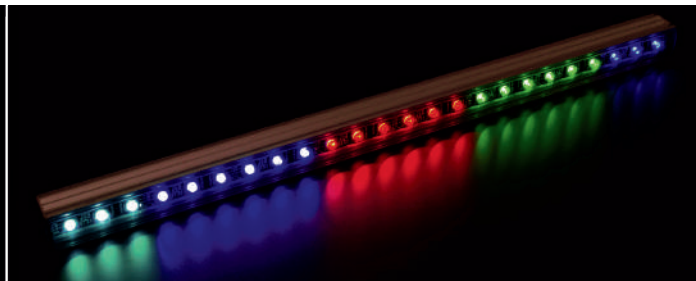

Многофункциональные светильники могут комплектоваться светодиодами белого или всех вариантов цветного свечения. Полноцветные SMART Line создают уникальные светодинамические эффекты, украшающие фасады, вывески, инсталляции.

ОДНОЦВЕТНЫЕ SMART LINE

Варианты свечения: белый, красный, синий, зеленый, желтый.

ПОЛНОЦВЕТНЫЕ SMART LINE

16 управляемых световых элементов с общей комбинацией 16 млн цветов для эффектной динамики.

SMART Line изготавливается индивидуально, с подбором параметров. Светодиоды могут комплектоваться технологичными направленными линзами.