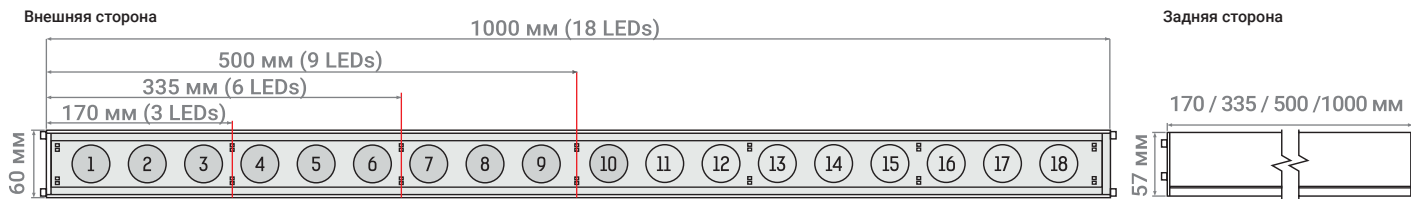

АДАПТИРОВАНО К РОССИЙСКИМ ПОГОДНЫМ УСЛОВИЯМ

РАЗМЕРЫ

ПАРАМЕТРЫ

НАИМЕНОВАНИЕ	MB-M-LINE-10/ 30deg-CW	MB-M-LINE-10/ 30deg-NW	MB-M-LINE-10/ 30deg-WW	MB-M-LINE-10/ 30deg-R	MB-M-LINE-10/ 30deg-G	MB-M-LINE-10/ 30deg-B	MB-M-LINE-10/ 30deg-Y	MB-M-LINE-30deg-RGBW	MB-MC-LINE-XXX
ЦВЕТ СВЕЧЕНИЯ	холодный белый 5000K	нейтрал. белый 4000K	теплый белый 3000K	красный 623 nm	зеленый 522 nm	синий 457 nm	желтый	RGBW	bicolor / tricolor
ТИП ДИОДА	SAMSUNG 3535 (Корея) 5W/pcs			Prolight 3535 (Тайвань) 3W/pcs			Prolight 3030 (Тайвань) 2,5W/pcs	SAMSUNG 2835	
РАЗМЕР	170*60*57 (125*60*57 для RGBW)		335*60*57 (250*60*57 для RGBW)		500*60*57		1000*60*57		
КОЛ-ВО ДИОДОВ	3		6		9 (12 для RGBW)		18 (24 для RGBW)		126
НАПРЯЖЕНИЕ	DC12V / DC24V	AC220V	DC24V	AC220V	AC220V (DC24V для RGBW)			DC24V	
МОЩНОСТЬ	 10W 8W 6W 7,5W	 8W 8W 6W	 20W 16W 12W 15W	 16W 16W 12W	 24W 24W 18W 30,3W	 46W 46W 36W 61W	 15,4W 15,4W 15,4W 7,3W 7,3W 7,4W		
СВЕТОВОЙ ПОТОК	 945lm 918lm 847lm	 326lm 500lm 138lm 356lm	 1436lm 1393lm 1285lm	 654lm 1000lm 275lm 712lm	 2154lm 2089lm 1928lm	 980lm 1500lm 413lm 1070lm	 4309lm 4180lm 3855lm	 1960lm 3000lm 826lm 2149lm	Зависит от комбинации цветов
СТЕКЛО (РС) / ЛИНЗА	Поликарбонат 3 мм / Линза поликарбонат 10° 30° (Защита от УФ излучения)								
КОРПУС	Алюминий								
ЦВЕТ КОРПУСА	Серебристый анодированный / Любой по запросу (по RAL)								
ЦВЕТ ПРОВОДОВ	Силиконовый черный								
КЛАСС ЗАЩИТЫ	IP67								