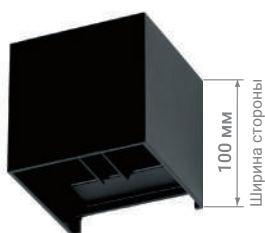

Кубическая малозаметная форма с удобным раздвижным механизмом.

РАЗМЕРЫ И ПАРАМЕТРЫ

Цвет корпуса

Базовый черный либо любой по RAL – в соответствии с общим дизайном

Монтажный набор

В базовом комплекте – все необходимое для сборки и профессиональной установки