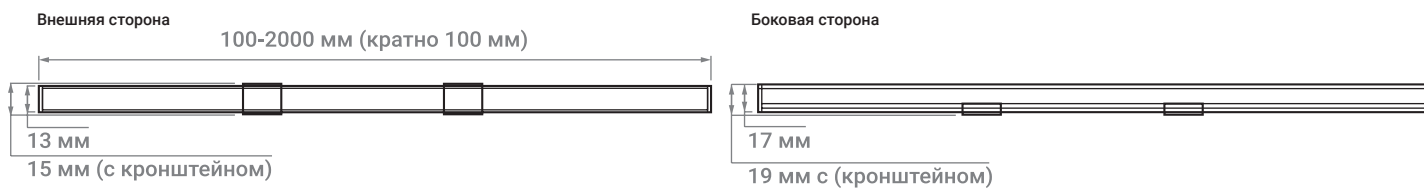

РАЗМЕРЫ

ПАРАМЕТРЫ

НАИМЕНОВАНИЕ	MB-S-LINE-CW	MB-S-LINE-NW	MB-S-LINE-R	MB-S-LINE-G	MB-S-LINE-B	MB-S-LINE-Y	MB-S-LINE-MULTI	MB-S-LINE-RGB	MB-S-LINE-SMART
ЦВЕТ СВЕЧЕНИЯ	холодный белый 6500K	нейтрал. белый 4000K	красный	зеленый	синий	желтый	белый	RGB	Full color
МОЩНОСТЬ	4.8 / 9.6 / 14.4 W/m						3 / 6 / 9 / 12 / 15 / 18 / 21 W/m	11.4 / 14 W/m	12.4 W/m
ТИП ДИОДА	2835							3535	5050
КОЛ-ВО ДИОДОВ	60 / 120 диодов/м						140 диодов/м	60 / 120 диодов/м	60 диодов/м
НАПРЯЖЕНИЕ	DC12V / DC24V						DC24V	DC12V / DC24V	DC12V
РАЗМЕР	Длина: 0.1 - 2 м (кратно 0.1 м), высота: 17 мм, глубина: 13 мм (15 мм с кронштейном)								
СТЕКЛО (РС) / ЛИНЗА	Прозрачное / Матовое (Защита от УФ излучения)								
КОРПУС	Алюминий								
ЦВЕТ КОРПУСА	Серебристый анодированный / Любой по запросу (по RAL)								
ЦВЕТ ПРОВОДОВ	Силиконовый черный								
КЛАСС ЗАЩИТЫ	IP20 / IP66