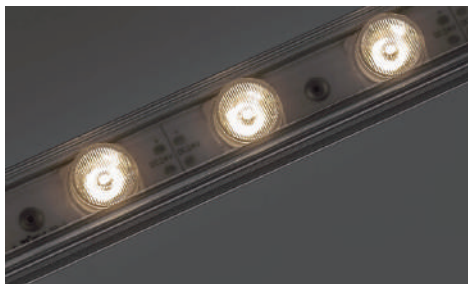

СПЕЦИФИКАЦИИ,
IES-ФАЙЛЫ,
ИНФОРМАЦИЯ

SIDE LINE (ОБЩИЙ АРТИКУЛ MB-SIDE-LINE) - КОМПАКТНЫЕ ОДНОЦВЕТНЫЕ СВЕТОДИОДНЫЕ СВЕТИЛЬНИКИ С ЗАЛИВАЮЩИМ СВЕЧЕНИЕМ И ОРИГИНАЛЬНЫМ СВЕТОВЫМ РИСУНКОМ

Светильники могут комплектоваться светодиодами белого свечения всех цветовых температур. При малых габаритах SIDE Line оснащены «прожекторными» светодиодами высокой мощности (более 30 Вт/м).