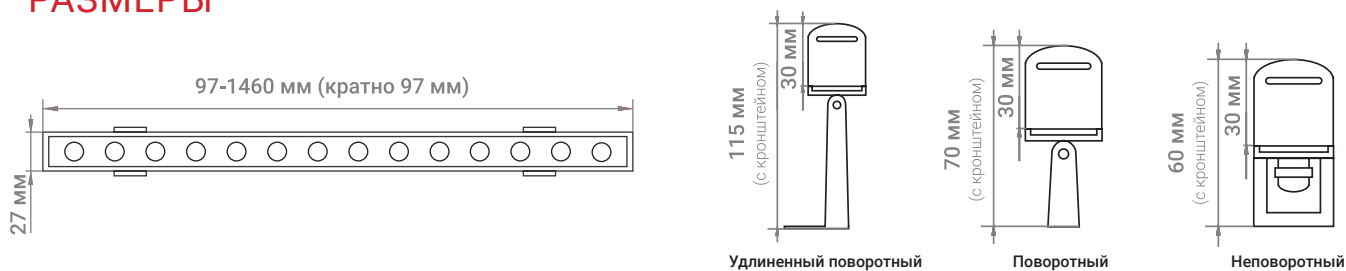

SIDE LINE МАКСBRIGHT

- ✓ Компактный размер – малозаметны на объектах при высокой интенсивности засветки
- ✓ Широкий выбор вариантов длины и минимальная кратность «реза» в 2 диода
- ✓ Удлиненные кронштейны и технологичные линзы – для красивого светового рисунка

АДАПТИРОВАНО К РОССИЙСКИМ ПОГОДНЫМ УСЛОВИЯМ

РАЗМЕРЫ

ПАРАМЕТРЫ

НАИМЕНОВАНИЕ	MB-SIDE-LINE-CW/NW/WW									
ЦВЕТ СВЕЧЕНИЯ	6500K			4000K			3000K			
МОЩНОСТЬ	3W	6.5W	9.5W	12.5W	16W	19W	21.8W	25.5W	28.5W	31.5W
ТИП ДИОДА	9V3030									
КОЛ-ВО ДИОДОВ	20 диодов / на 933 мм (21 диод/метр)									
НАПРЯЖЕНИЕ	DC 24 V (минимальное напряжение: 22.8V)									
УГОЛ ЛИНЗЫ	9° x 24°									
ДЛИНА	97	190	280	373	465	557	650	740	833	933
РАЗМЕР	Длина: 0.097-1.46 (кратно 0.097 м), высота: 27 мм, глубина: 30 мм (115 мм с кронштейном)									
СТЕКЛО (РС) / ЛИНЗА	Прозрачное / Поликарбонат									
КОРПУС	Алюминий									
ЦВЕТ КОРПУСА	Серебристый анодированный / Любой по запросу (по RAL)									
ЦВЕТ ПРОВОДОВ	Черный									
КЛАСС ЗАЩИТЫ	IP20 / IP67									