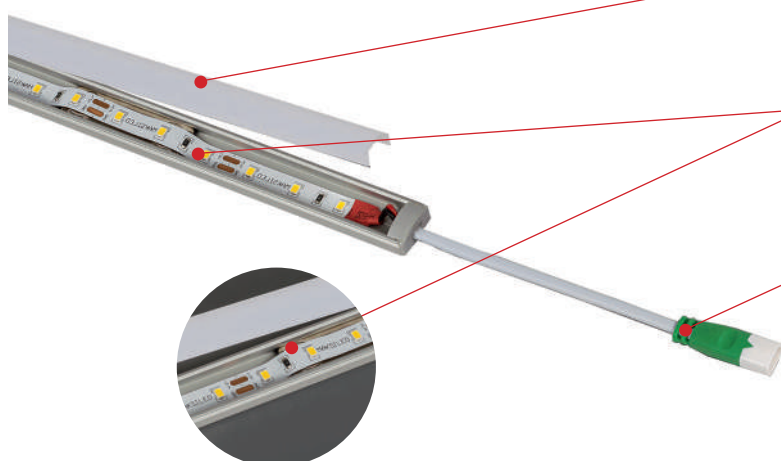

КОМПЛЕКТУЮЩИЕ

Рассеиватели: прозрачный / матовый

Дополнительные возможности светодизайна с помощью разных рассеивателей

Фиксирующие магниты

Быстрый, простой и надежный монтаж светильников на металлическую поверхность

Коннектор универсальный для подключения

Удобное подключение светильников друг к другу в единую цепь

ЭФФЕКТИВНОЕ РЕШЕНИЕ ВАШИХ ЗАДАЧ

- ✓ Фасадные инсталляции, контурная подсветка зданий, места с ограниченным пространством
- ✓ Подсветка конструкций, коробов, уличных объектов
- ✓ Освещение входных групп, козырьков
- ✓ Управляемый свет, синхронизация с другим световым оборудованием
- ✓ Интерьерное освещение, светодизайн помещений

СПЕЦИФИКАЦИИ,
IES-ФАЙЛЫ,
ИНФОРМАЦИЯ