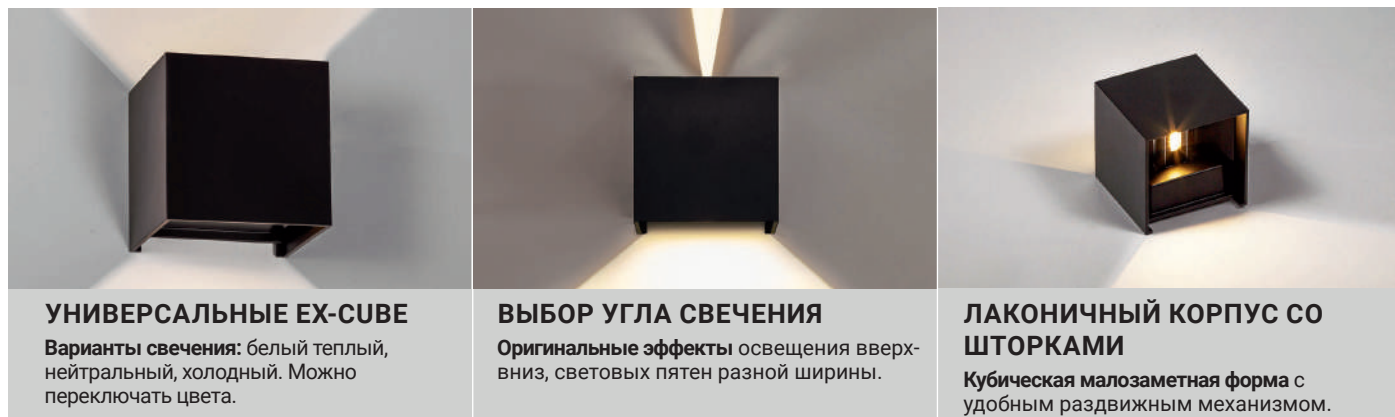

СПЕЦИФИКАЦИИ,
IES-ФАЙЛЫ,
ИНФОРМАЦИЯ

EX-CUBE - УНИВЕРСАЛЬНЫЕ СВЕТОДИОДНЫЕ СВЕТИЛЬНИКИ ДЛЯ СОЗДАНИЯ ДВУСТОРОННИХ СВЕТОВЫХ АКЦЕНТОВ С РЕГУЛИРУЕМЫМ УГЛОМ ЛУЧА

Функциональные акцентные светильники представлены в монохромном белом свечении. В каждом EX-CUBE можно изменять температуру света и его угол в диапазоне от 5° до 100°.