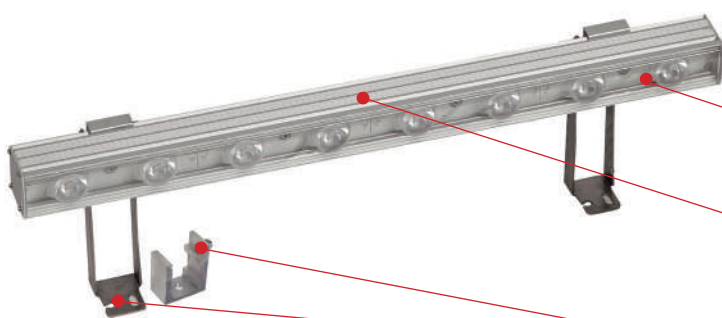

КОМПЛЕКТУЮЩИЕ

Прозрачное стекло

Яркая направленная засветка без ослепления

Корпус: серебристый или любой на выбор

Выбор цвета корпуса светильников в соответствии с общим дизайном

Удлиненный кронштейн

Изменение расстояния от поверхности и светового дизайна

ЭФФЕКТИВНОЕ РЕШЕНИЕ ВАШИХ ЗАДАЧ

- ✓ Яркое освещение с длинным заливающим лучом зданий, строений, конструкций
- ✓ Подсветка частных домов, коттеджей
- ✓ Функциональная подсветка дорожных объектов, мостов
- ✓ Подсветка уникальных деталей, скульптур
- ✓ Уличное городское освещение

СПЕЦИФИКАЦИИ,
IES-ФАЙЛЫ,
ИНФОРМАЦИЯ