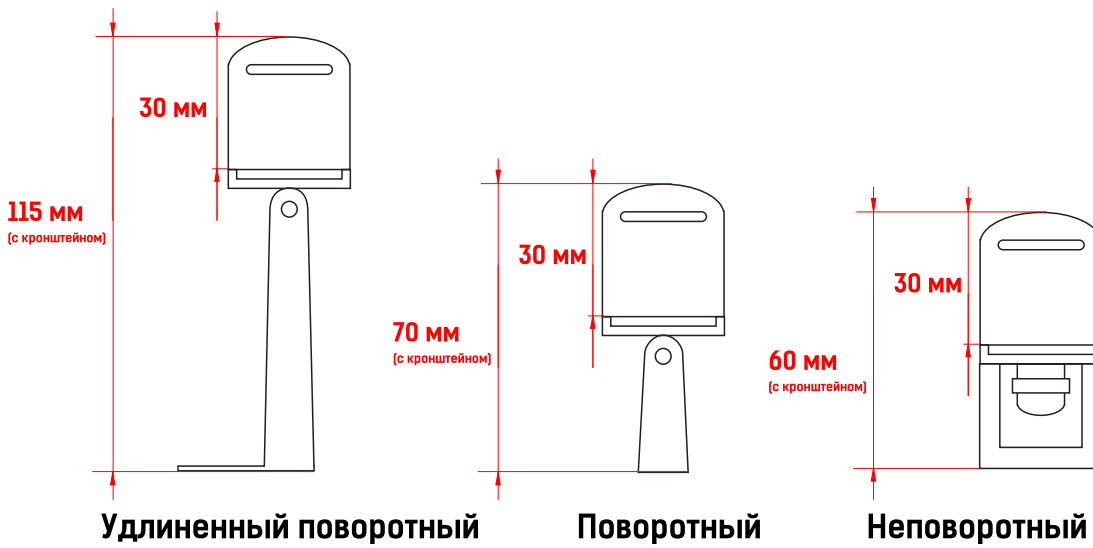

**СПЕЦИФИКАЦИЯ | MB-BAR-CCT**
**3 ГАРАНТИЯ\***  
**ГОДА**

 Температура хранения:  
 -20°C...+65°C  
 Рабочая температура:  
 -20°C...+50°C

**Технические характеристики**

Наименование	MB-BAR-CCT								
Цвет свечения	6700K			mix			2700K		
Размер	Длина: 0.180 – 1.495 м, высота: 29 мм, глубина: 27,5 мм								
Длина, мм	180	345	508	675	837	1002	1167	1330	1495
Мощность	15.7 Вт/м								
Напряжение питания	DC 24 V								
Тип диода	SMD 5050								
Кол-во светодиодов	42 диод/метр								
Класс защиты	IP67								
Корпус	Алюминий (серебристый / черный) / Любой по запросу (по RAL)								
Стекло	Прозрачное /лед /молоко								
Угол линзы	120°								
Цвет проводов	Черный/белый								

**ПРЕИМУЩЕСТВА:**

- Регулировка цветовой температуры в диапазоне 2700К – 6700К: настройка и возможность изменения цвета свечения в зависимости от времени суток, погоды, дизайнерских и функциональных задач;
- Высокоэффективные светодиоды SMD 5050;
- Простое управление эффектом с помощью контроллера CCT;
- Индивидуальная длина светильников – от 18 см до 1,5 м;
- Герметичность, надежность, долгие сроки эксплуатации.

## РАЗМЕРЫ