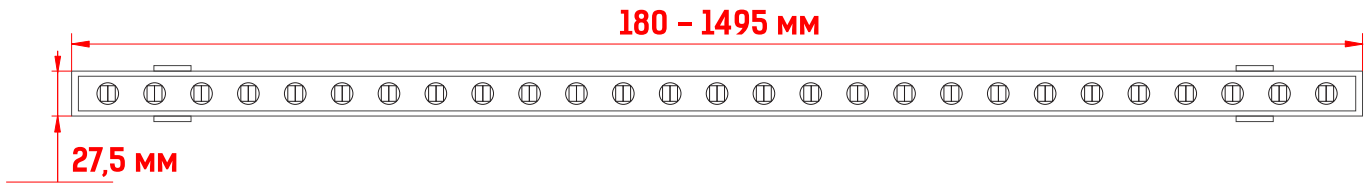

**СПЕЦИФИКАЦИЯ | MB-BAR-CCT**
**3 ГАРАНТИЯ\***  
**ГОДА**

 Температура хранения:  
 -20°C...+65°C  
 Рабочая температура:  
 -20°C...+50°C

**Технические характеристики**

Наименование	MB-BAR-CCT								
Цвет свечения	6700K			mix			2700K		
Размер	Длина: 0.180 – 1.495 м, высота: 29 мм, глубина: 27,5 мм								
Длина, мм	180	345	508	675	837	1002	1167	1330	1495
Мощность	15.7 Вт/м								
Напряжение питания	DC 24 V								
Тип диода	SMD 5050								
Кол-во светодиодов	42 диод/метр								
Класс защиты	IP67								
Корпус	Алюминий (серебристый / черный) / Любой по запросу (по RAL)								
Стекло	Прозрачное /лед /молоко								
Угол линзы	120°								
Цвет проводов	Черный/белый								

**ПРЕИМУЩЕСТВА:**

- Регулировка цветовой температуры в диапазоне 2700К – 6700К: настройка и возможность изменения цвета свечения в зависимости от времени суток, погоды, дизайнерских и функциональных задач;
- Высокоэффективные светодиоды SMD 5050;
- Простое управление эффектом с помощью контроллера CCT;
- Индивидуальная длина светильников – от 18 см до 1,5 м;
- Герметичность, надежность, долгие сроки эксплуатации.

## РАЗМЕРЫ

### 1. Схема с подключением питания (вариант 1)

Максимальное количество светильников в одной цепи – 8 метров