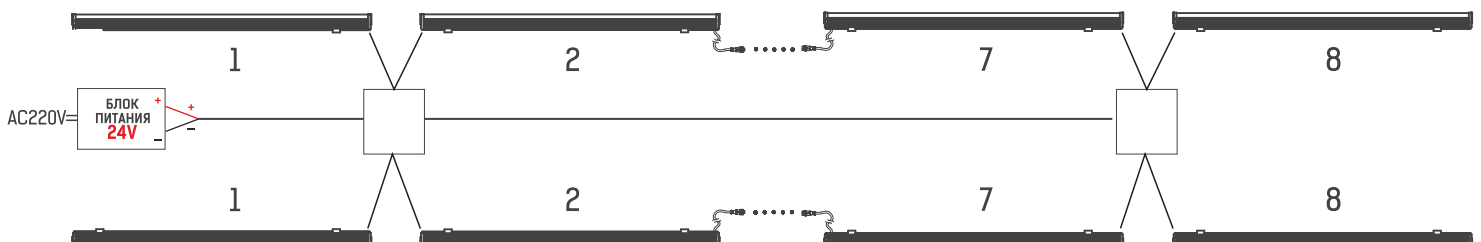

2. Схема с подключением питания (вариант 2)

Максимальное количество светильников в одной цепи – 8 метров